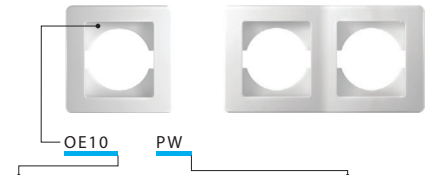

RÁMIKY OE

typ	názov	farba
OE10	RÁMIK EKONOMIK 1	PW biely-lesklý polar white
OE20	RÁMIK EKONOMIK 2 HORIZONTÁLNY	W stonová koť-lesklý ivory white
OE30	RÁMIK EKONOMIK 3 HORIZONTÁLNY	ES strieborný-matný elos silver
		CO biely duroplast white thermoset
		NB Čierny-lesklý night black