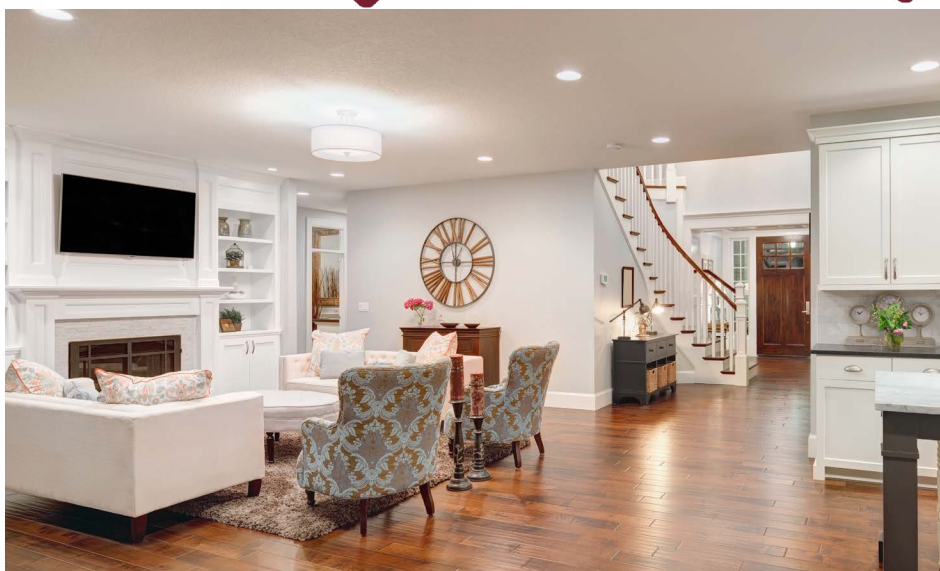

LED STROPNICA LUXERA
GIRO, 60W, 4700LM, 3000K,
80CM, IP20

STROPNÉ LED SVIETIDLO, 18W,
1530LM, 3000-4000-6400K,
33CM, IP54

STROPNÉ LED SVIETIDLO, 24W,
2150LM, 3000-4000-6400K,
38CM, IP54

STROPNÉ LED SVIETIDLO
EL-2291 45W, 3150LM, 48CM,
4000K, IP54