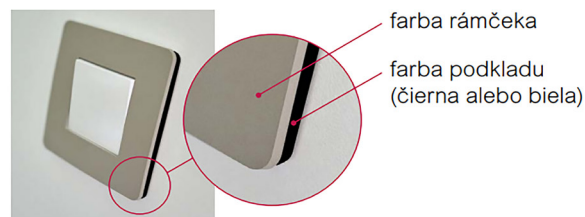

Unica Studio Color
Red

Unica Studio Color
Plum

Unica Studio Color
Dark grey

Unica Studio Color
Chocolate

RÁMIKY: 1 AŽ 4-RÁMIK

Dvojláštové rámičky. Skladajú sa z farebnej prednej vrstvy a bieleho alebo čierneho plastového podkladu.