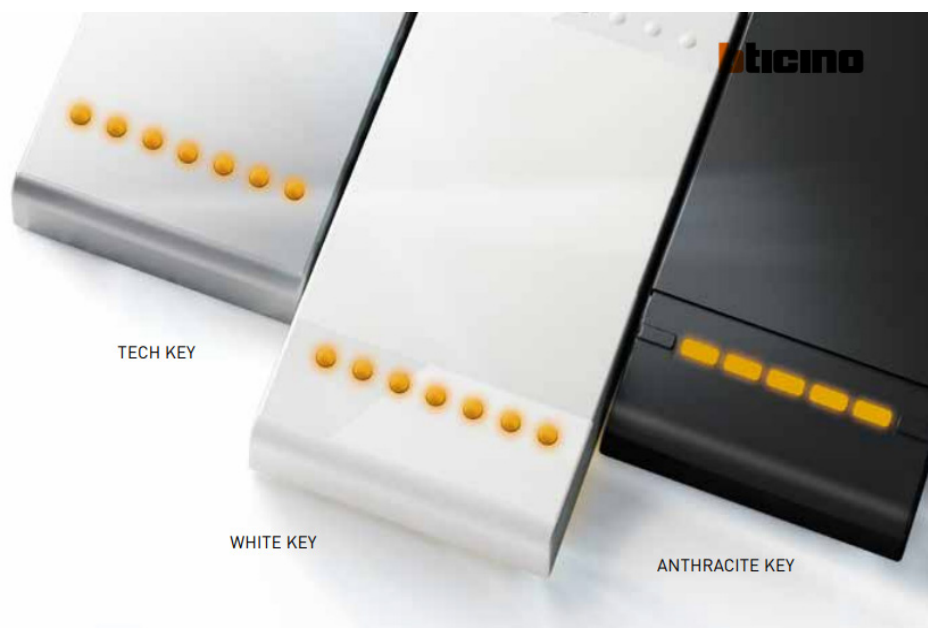

RÁMIKY

bticino

LIVING-LIGHT

A Group brand | **legrand**

FAREBNÉ PREVEDENIE KRYTIEK

Len to, čo sa v čase stalo klasikou, má zmysel inovovať a posúvať ďalej. LIVINGLIGHT hranaté rámiky toto spíňajú. Užite si nové tvary, materiály aj farby.