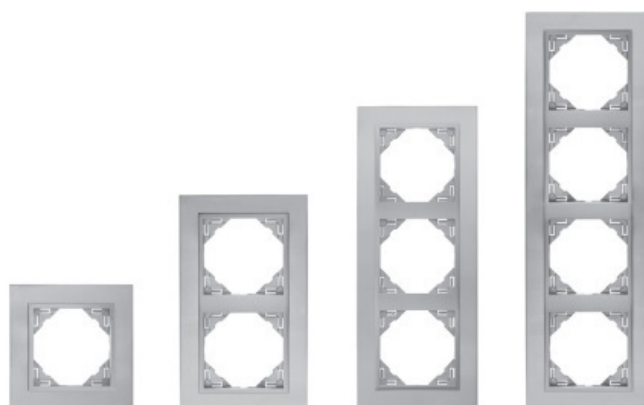

RÁMIKY ANIMATO A ANIMATO COLOR SÚ V PREVEDENÍ 1 AŽ 4 RÁMIK.

MOŽNOSŤ HORIZONTÁLNEJ AJ VERTIKÁLNEJ MONTÁŽE

CRYSTAL

CG
Sklo/Ladová

CG
Sklo/Ladová

CA
Sklo/Hliníková

CS
Sklo/Šedá

EG
Čierne sklo/Ladová