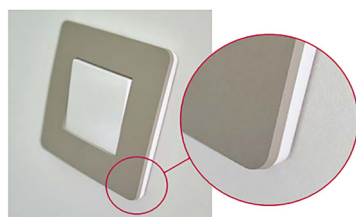

Unica Studio Color
Red

Unica Studio Color
Plum

Unica Studio Color
Dark grey

Unica Studio Color
Chocolate

RÁMIKY: 1 AŽ 4-RÁMIK

Dvojláštové rámičky. Skladajú sa z farebnej prednej vrstvy a bieleho alebo čierneho plastového podkladu.