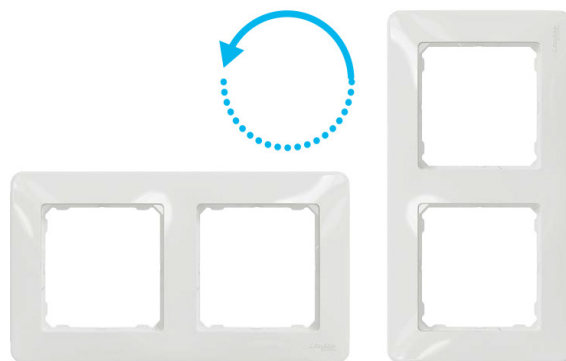

Biela

Béžová

Aluminium

Antracit

RÁMIKY

Univerzálne rámičky

Perfektné zarovnanie na stene

NILOÉ™