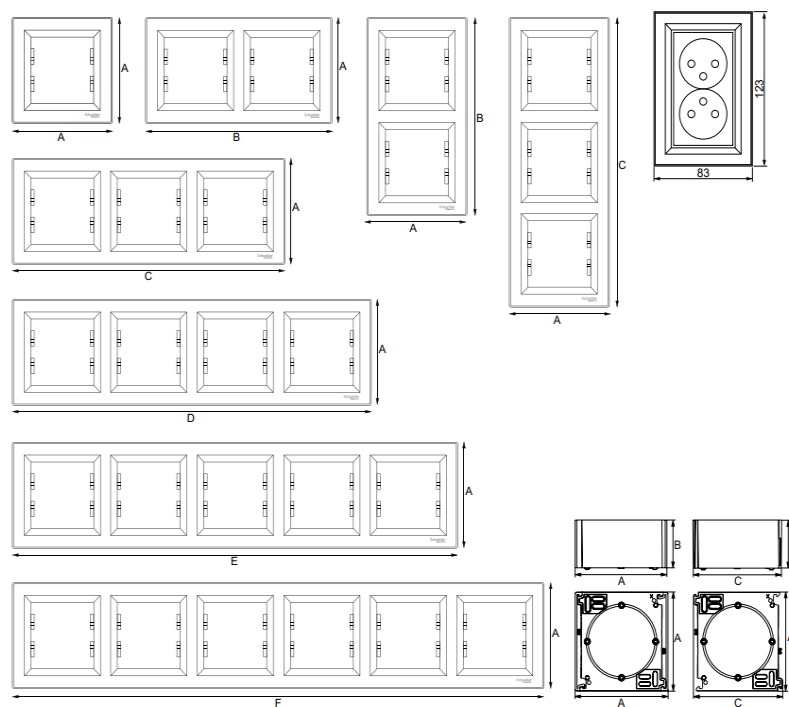

Asfora

Life Is On | Schneider Electric

RÁMIKY

Možnosť až 6-rámiku

Life Is On

Schneider
Electric

Sedna Design

FAREBNÉ PREVEDENIE