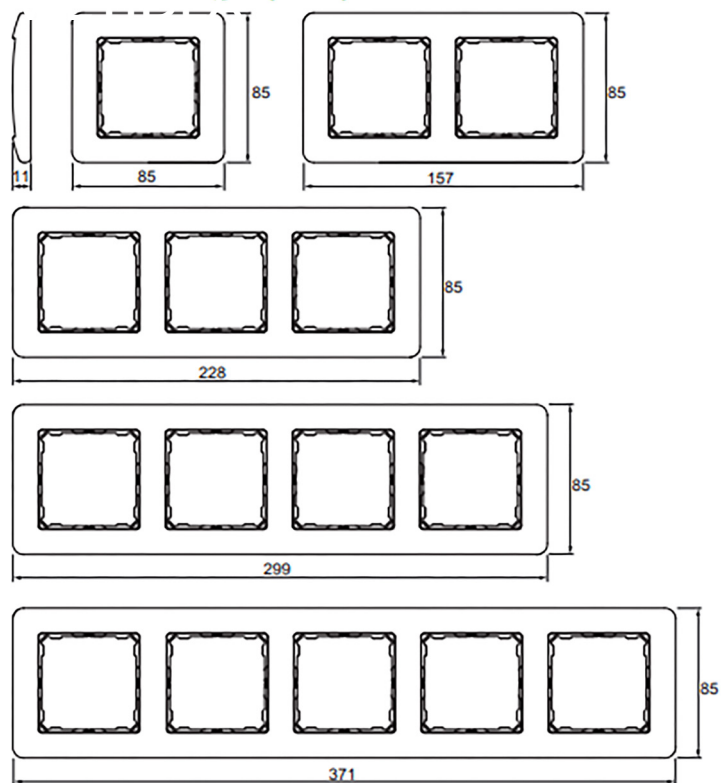

RÁMIKY

Univerzálne rámičky

Perfektné zarovnanie na stene