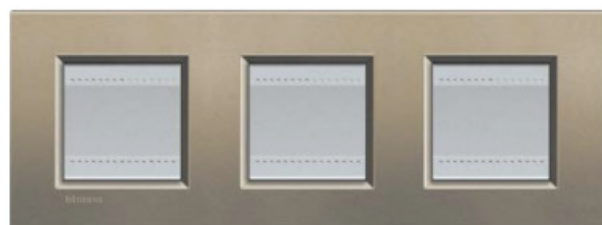

2+2+2 MODULY