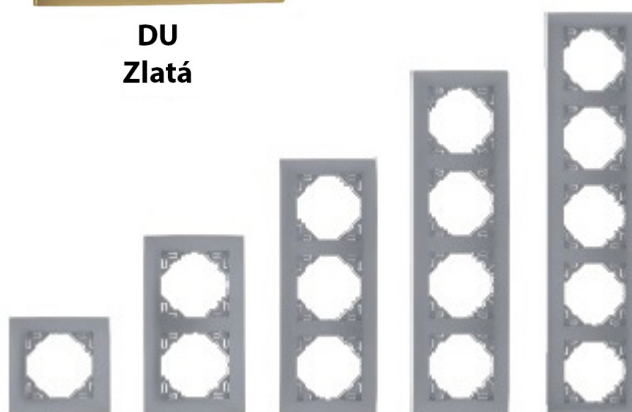

MOŽNOSŤ HORIZONTÁLNEJ AJ
VERTIKÁLNEJ MONTÁŽE

ANIMATO

BB
Biela/Biela

MM
Slonová kosť/Slonová kosť

EE
Ľadová/Ľadová

PP
Perleťová/Perleťová

AA
Hliníková/Hliníková

AS
Hliníková/Šedá