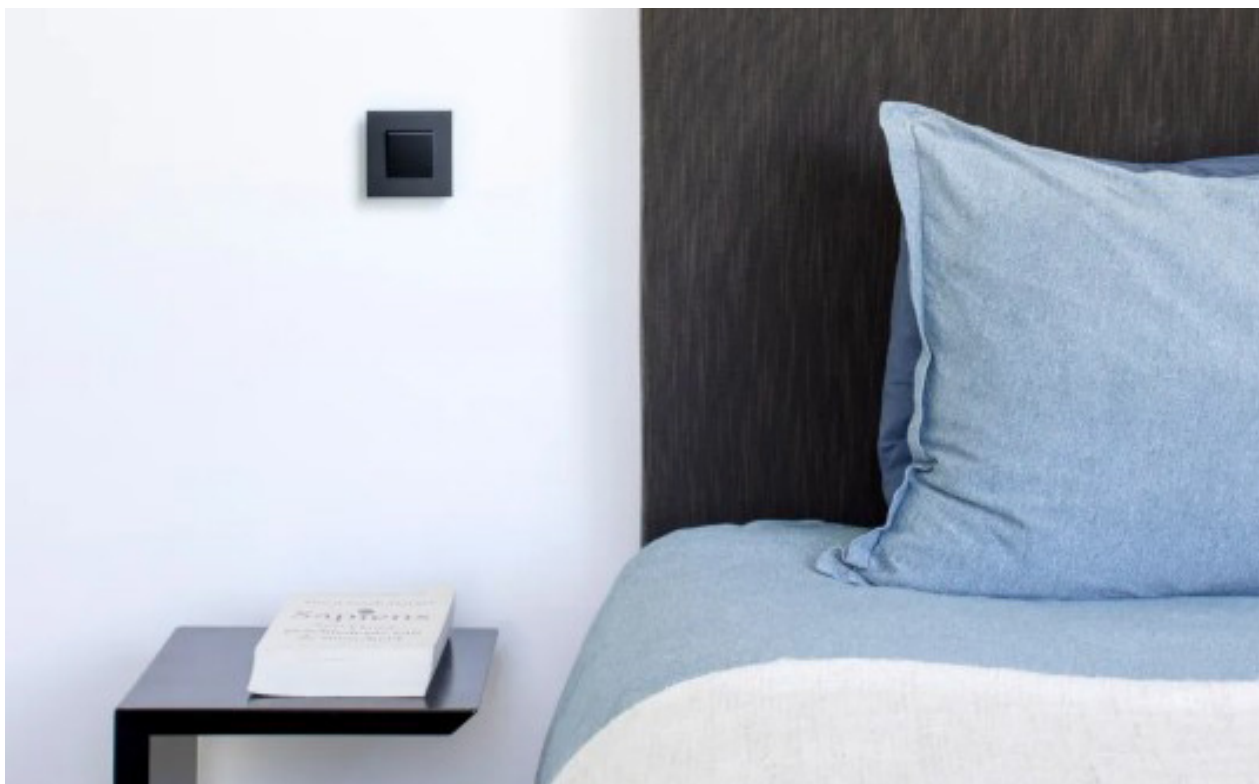

2+2 MODULY

2+2+2 MODULY

2+2+2+2 MODULY

- Hranaté rámičky sú zhodné pre horizontálnu i vertikálnu montáž.

niko

Niko, komfort a kvalita v každom prostredí.

Vo svete, kde všetko musí ísť veľmi rýchlo, zákazníci požadujú stále väčší komfort, tak pre ich pracovné prostredie ako i pre ich domovy. Niko vám umožní zabudovať komfort bez hraníc do každého životného priestoru. Niko koncipuje a vyrába špičkové riešenia pre elektrické spotrebiče, stmievanie, prístupové systémy, audio dorozumievací systém a video telefónny systém. Individuálni ako aj profesionálni zákazníci na celom svete si volia kvalitné riešenia Niko z dôvodu ich komfortnej inštalácie, používania a dizajnu.