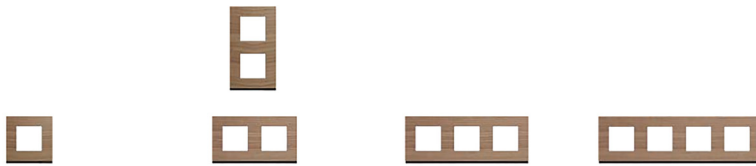

FAREBNÉ PREVEDENIE

Unica Pure

RÁMIKY: 1 AŽ 4-RÁMIK