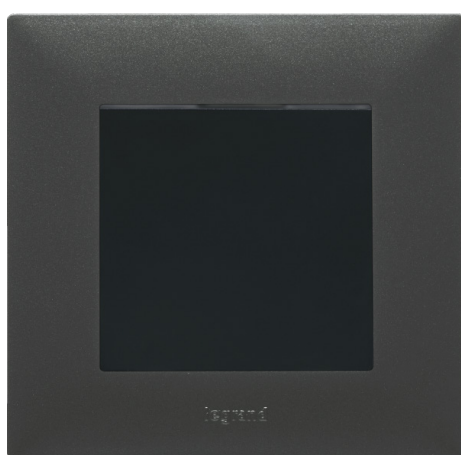

12 ^{Tager}
FAREBNÉ PREVEDENIE

ANTRACIT