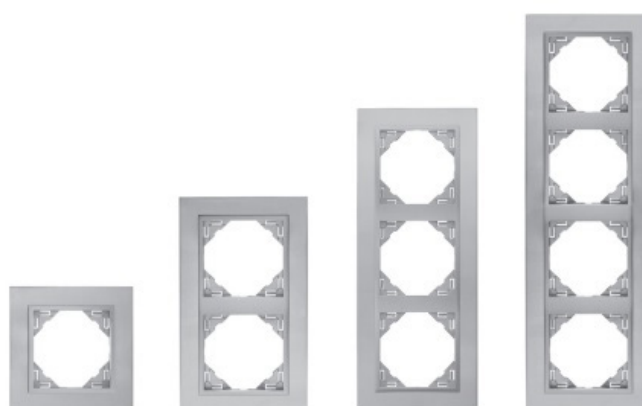

PETRA

GG
Žula/Ľadová

GP
Žula/Perleťová

GA
Žula/Hliníková

GS
Žula/Šedá

RÁMIKY

RÁMIKY CRYSTAL, METALLO,
ARBORE A PETRA SÚ V PREVE-
DENÍ 1 AŽ 4 RÁMIK.

MOŽNOSŤ HORIZONTÁLNEJ AJ
VERTIKÁLNEJ MONTÁŽE